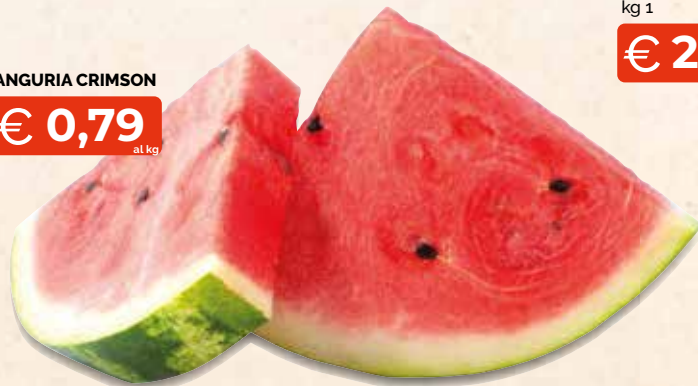

MELONE RETATO
IGP MANTOVA
kg 1

€ 2,49