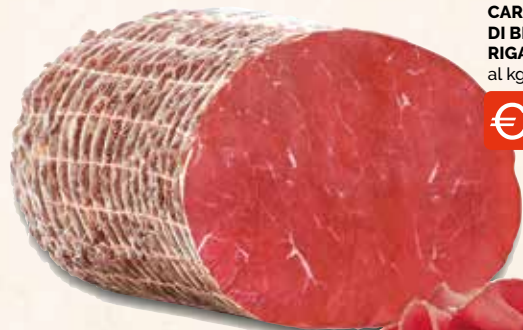

SFIZIOTTA ZAPPALA' VARI TIPI
al kg € 9,90

€ 0,99
all'etto

QUARTIROLO LOMBARDO DOP
al kg € 9,90
€0,99
all'etto

TOMINI VARI TIPI
al kg € 14,90

€1,49
all'etto

STRACCHINO ARRIGONI
al kg € 8,90

€0,89
all'etto

PRIMO SALE VAL FORM
al kg € 7,90

€ 0,79
all'etto

I nostri prodotti parlano di autenticità, trasparenza, eccellenza locale e genuinità. Parole chiave di una storia che continua.

MERCATO extra

PROSCIUTTO
CRUDO FIOCCO
DELLA VALTELLINA
al kg € 15,90

€ 1,59
all'etto

PROSCIUTTO COTTO
ALTA QUALITÀ PRAGA
BERETTA
al kg € 13,90

€ 1,39
all'etto

CARPACCIO
DI BRESAOLA
RIGAMONTI
al kg € 29,90

€ 2,99
all'etto

CIMA LIGURE CHIESA
al kg € 22,90

€ 2,29
all'etto

ARROSTATO DI
POLLO ALLE ERBE
AROMATICHE
AMADORI
al kg € 9,90