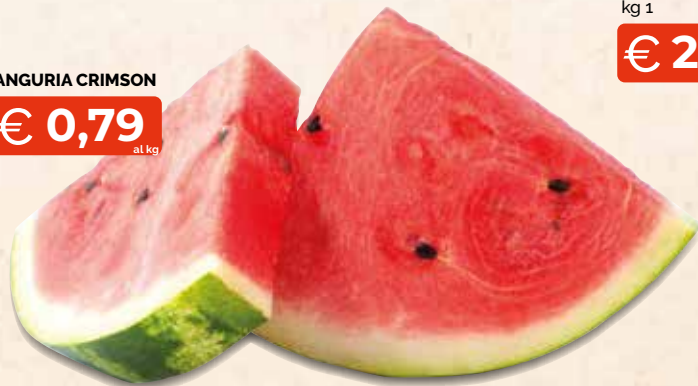

€ 0,99
all'etto

**INSALATA GRECA
NATURA CHIAMA
SELEX**
gr 140 al kg € 14,21

€ 1,99

ANGURIA CRIMSON

€ 0,79
al kg

**MELONE RETATO
IGP MANTOVA**
kg 1

€ 2,49

**POMODORO
COSTOLUTO**