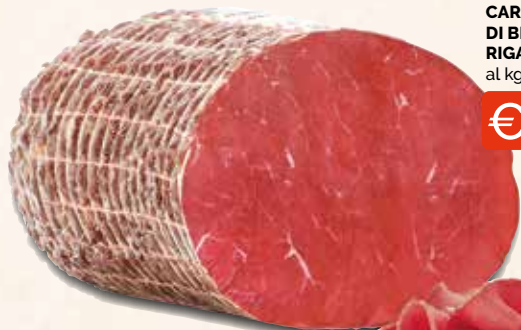

SFIZIOTTA ZAPPALA' VARI TIPI
al kg € 9,90
€ 0,99
all'etto

QUARTIROLO LOMBARDO DOP
al kg € 9,90
€0,99
all'etto

TOMINI VARI TIPI
al kg € 14,90
€1,49
all'etto

STRACCHINO ARRIGONI
al kg € 8,90
€0,89
all'etto

PRIMO SALE VAL FORM
al kg € 7,90
€ 0,79
all'etto

I nostri prodotti parlano di autenticità, trasparenza, eccellenza locale e genuinità. Parole chiave di una storia che continua.

MERCATO'Big

**PROSCIUTTO
CRUDO FIOCCO
DELLA VALTELLINA**
al kg € 15,90

€ 1,59
all'etto

**PROSCIUTTO COTTO
ALTA QUALITÀ PRAGA
BERETTA**
al kg € 13,90

€ 1,39
all'etto

**CARPACCIO
DI BRESAOLA
RIGAMONTI**
al kg € 29,90

€ 2,99
all'etto

CIMA LIGURE CHIESA
al kg € 22,90

€ 2,29
all'etto