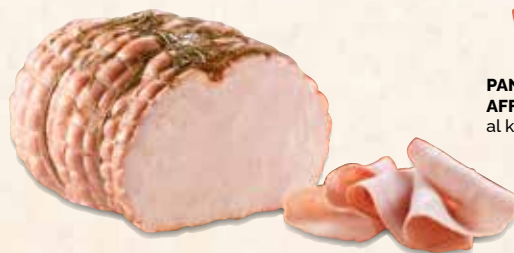

€ 1,69
all'etto

**SPIANATA
PICCANTE GECA**
al kg € 13,90

€ 1,39
all'etto

**SALAME COTTO
BRIZIO**
al kg € 14,90

€ 1,49
all'etto

**PANCETTA BACON
AFFUMICATA LENTI**
al kg € 13,90

€ 1,39
all'etto

**SALAME CRUDO
FILZETTA GABBA**
al kg € 14,90

€ 1,49
all'etto

**CARPACCIO
DI BRESAOLA
RIGAMONTI**
al kg € 29,90

€ 2,99
all'etto

**ARROSTO DI POLLO ALLE ERBE
AROMATICHE AMADORI**
al kg € 9,90

€ 0,99
all'etto

**INSALATA
CAPRICCIOSA**
al kg € 8,90

€ 0,89
all'etto