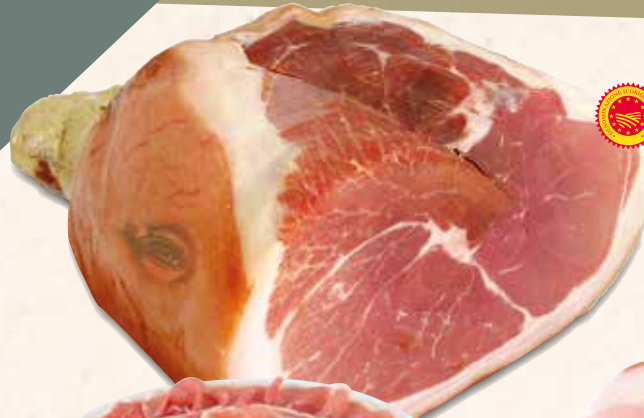

ci trovi su:
App **MyMercato**
mymercato.it

MERCATO'Big

Mettiamo l'accento sulla convenienza.

**MORTADELLA CON
PISTACCHIO ALCISA
LAVINO**
al kg € 7,90

€ 0,79
all'etto

**PROSCIUTTO CRUDO
SAN DANIELE DOP**
al kg € 26,90