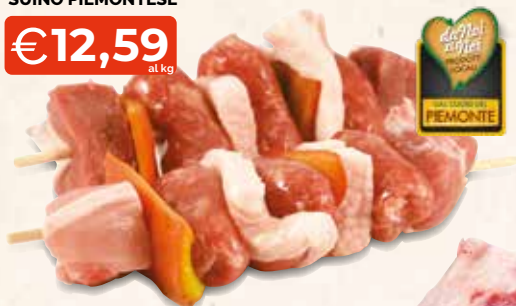

## LA FRESCHEZZA SULLA TUA TAVOLA

**PETTO DI POLLO  
A FETTE CONFEZIONATO  
LA FATTORIA  
DELLE COSE BUONE**  
gr 400 al kg € 12,48

**€4,99**

**SPIEDINI MISTI DI  
SUINO PIEMONTESE**

**€12,59**  
al kg

**COSTINE DI SUINO  
PIEMONTESE**

**€ 5,99**

**TENEREZZE DI POLLO  
AGLI AGRUMI**

**€11,49**  
al kg

**CARNE BOVINA DI RAZZA  
PIEMONTESE**  
**TENERA**

**CARNE TRITATA  
SCELTA DI BOVINO  
ADULTO PIEMONTESE  
IDEALE PER  
POLPETTE E RAGU'**