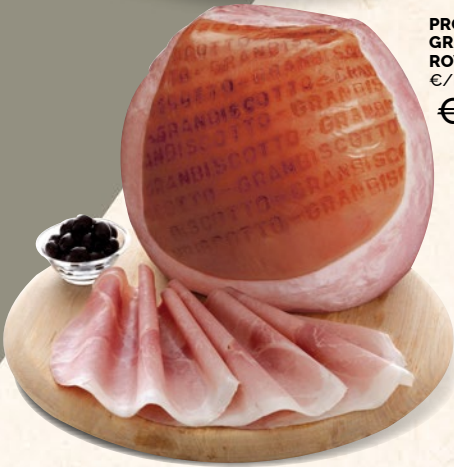

PROSCIUTTO COTTO
GRANBISCOTTO
ROVAGNATI
€/kg 20,90

€2,09
All'etto