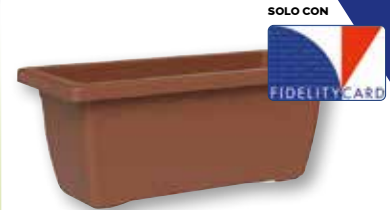

HOT WHEELS VEICOLI CAMBIA COLORE
- soggetti assortiti

VASO RETTANGOLARE A CASSETTONE 'TIKAL'
- colore terracotta
- cm 85x39

€ 14,20